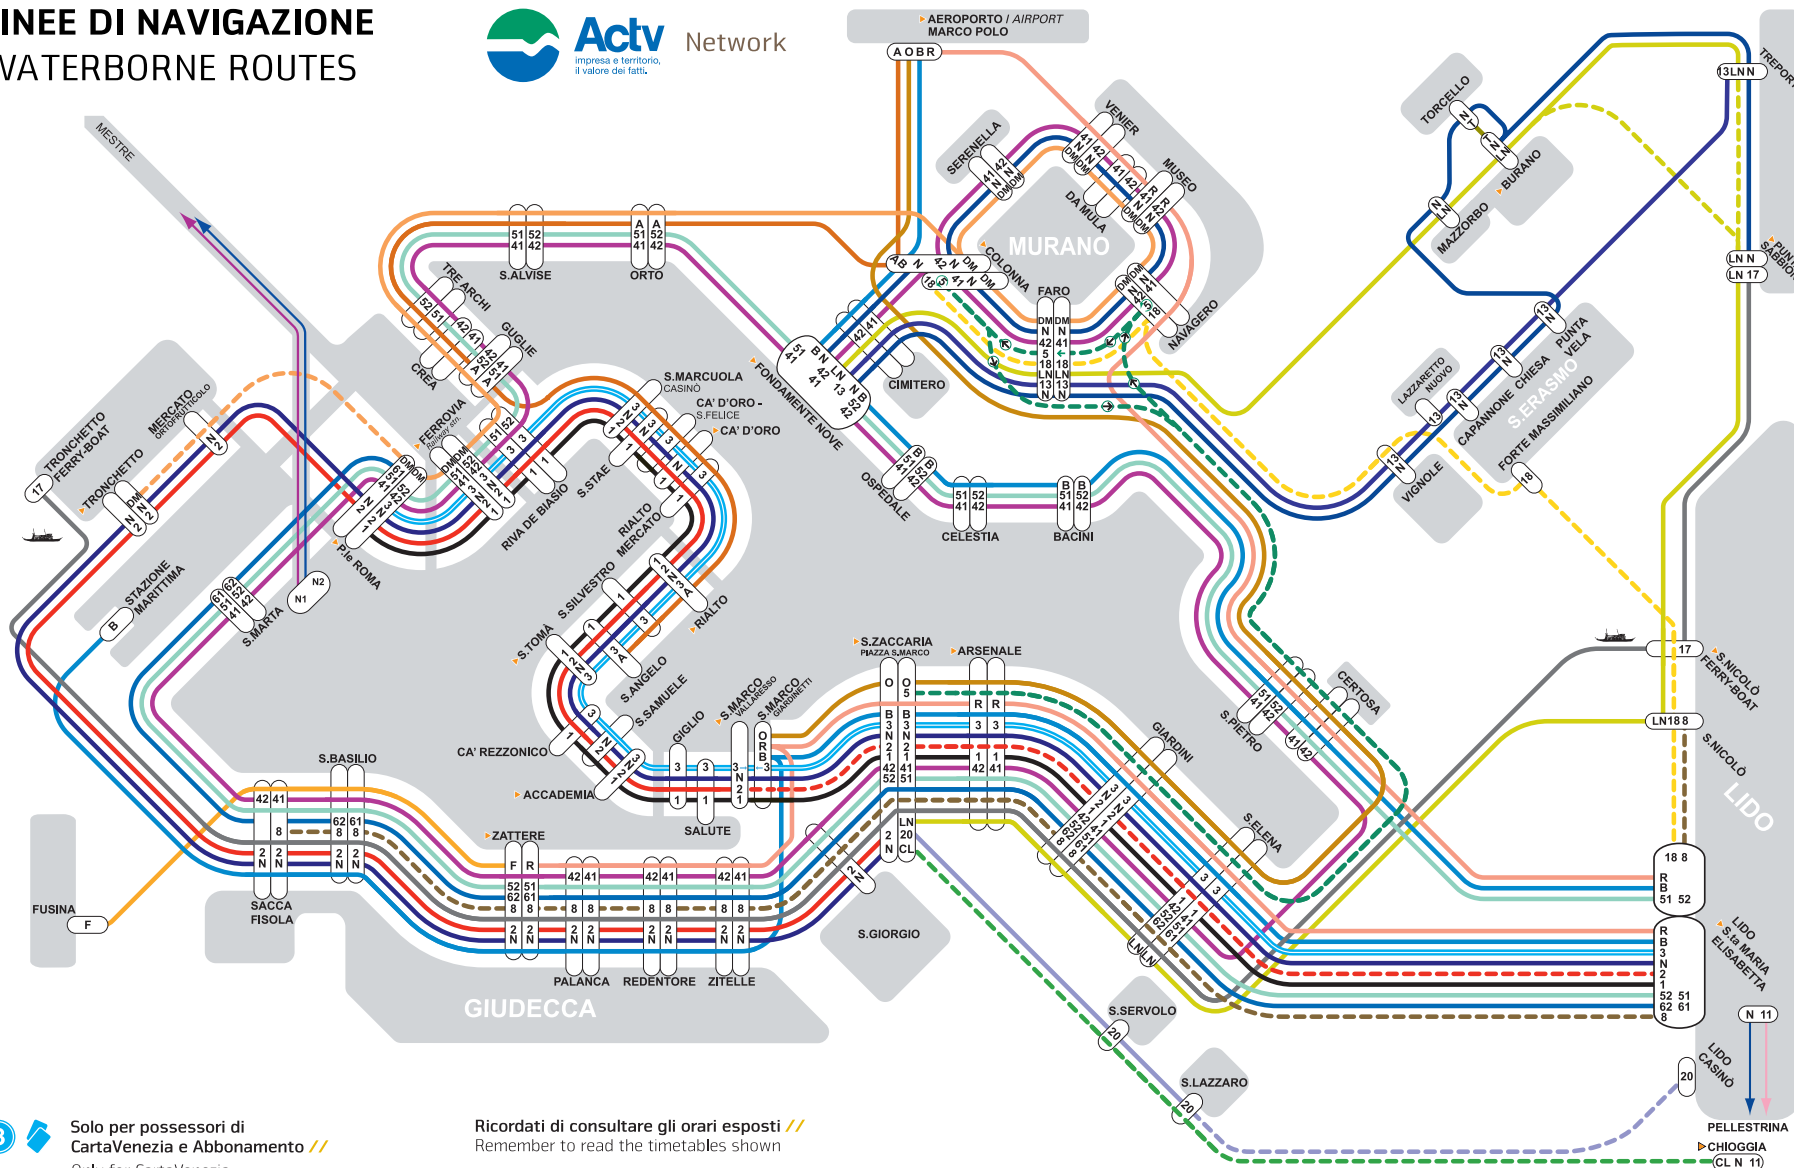

- 1
- 2
- 3
- 5
- 8
- 11
- 13
- 17
- 18
- 20
- 41
- 42
- 51
- 52
- 61
- 62
- DM
- LN
- T
- N

# LINEE DI NAVIGAZIONE WATERBORNE ROUTES

**3** Solo per possessori di CartaVenezia e Abbonamento //  
Only for CartaVenezia and Season Ticket holders

Ricordati di consultare gli orari esposti //  
Remember to read the timetables shown

--- Linea stagionale // Seasonal route  
▶ Punti vendita // Ticket points - HelloVenezia

✗ La linea ferma // The waterbus does stop here  
✗ La linea non ferma // The waterbus does not stop here

LINEE NOTTURNE / NIGHT SERVICE

- A** = ALLIAGUNA ARANCIO
- B** = ALLIAGUNA BLU
- O** = ALLIAGUNA ORO
- R** = ALLIAGUNA ROSSA
- C** = CLODIA
- F** = FUSINA ZATTERE